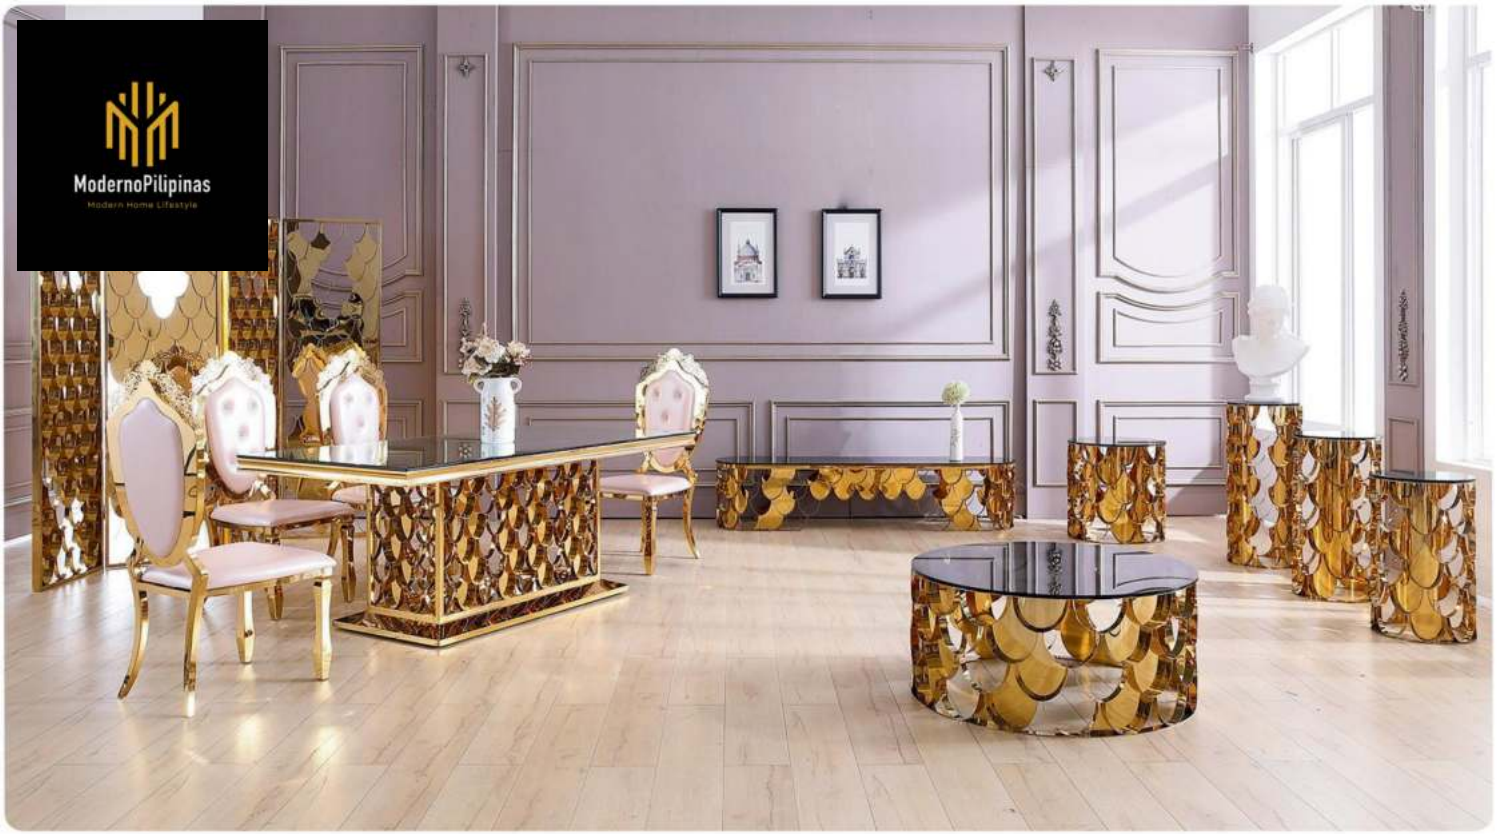

○ XZ-006 SET

○ DINING TABLE:DT006

SIZE:150\*90\*75CM

○ COFFEE TABLE:TT006

SIZE:130\*70\*45CM

○ TV STAND:TS006

○ SIZE:200\*45\*45CM

○ DINING CHAIR: DC068

🔸 XZ-023 SET

🔸 DINING TABLE:DT023

SIZE:150\*90\*75CM 🔸 TV STAND:TS023

SIZE:200\*45\*45CM 🔸 CONSOLE TABLE:CT023

SIZE:120\*40\*80CM

🔸 COFFEE TABLE:TT023

SIZE:80\*45CM 🔸 FLOWER STAND:FS023

SIZE:40\*88CM