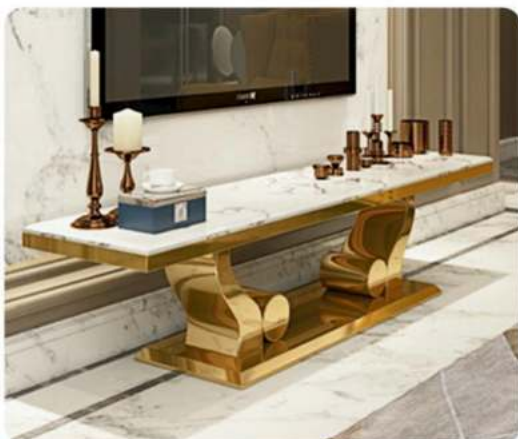

○ TV STAND:TS005

○ SIZE:200*45*45CM