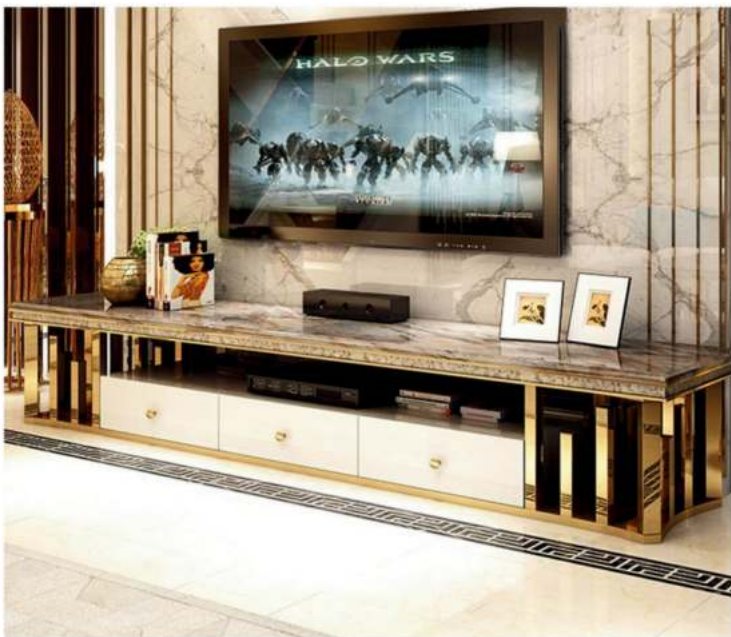

SIZE:200\*45\*45CM

TV STAND:TS044

SIZE:200\*45\*45CM

TV STAND:TS013

SIZE:200\*45\*45CM

TV STAND:TS018

SIZE:250\*45\*45CM

TV STAND:TS020