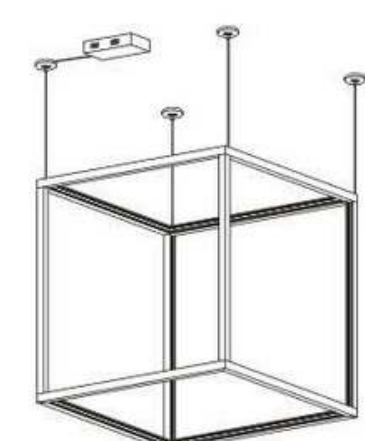

A

B

C

D

NT-58-A  
D17\*H21CM

NT-58-B  
D24\*H22CM

NT-58-C  
D12\*H64CM

NT-58-D  
D26\*H20CM

LC-59-A  
LED:97W  
L90\*W90\*H200CM

LC-59-B  
LED:70W  
L65\*W65\*H200CM

LC-59-C  
LED:48W  
L60\*W40\*H200CM

LC-59-D  
LED:48W  
L44\*W44\*H200CM

LC-59-E  
LED:32W  
L30\*W30\*H200CM

LC-60-A  
LED:45W  
L50\*W35\*H64CM