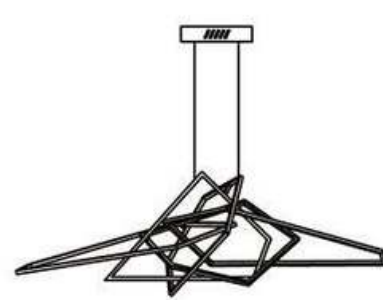

LC-60-C
LED:80W
L135*W65*H150CM