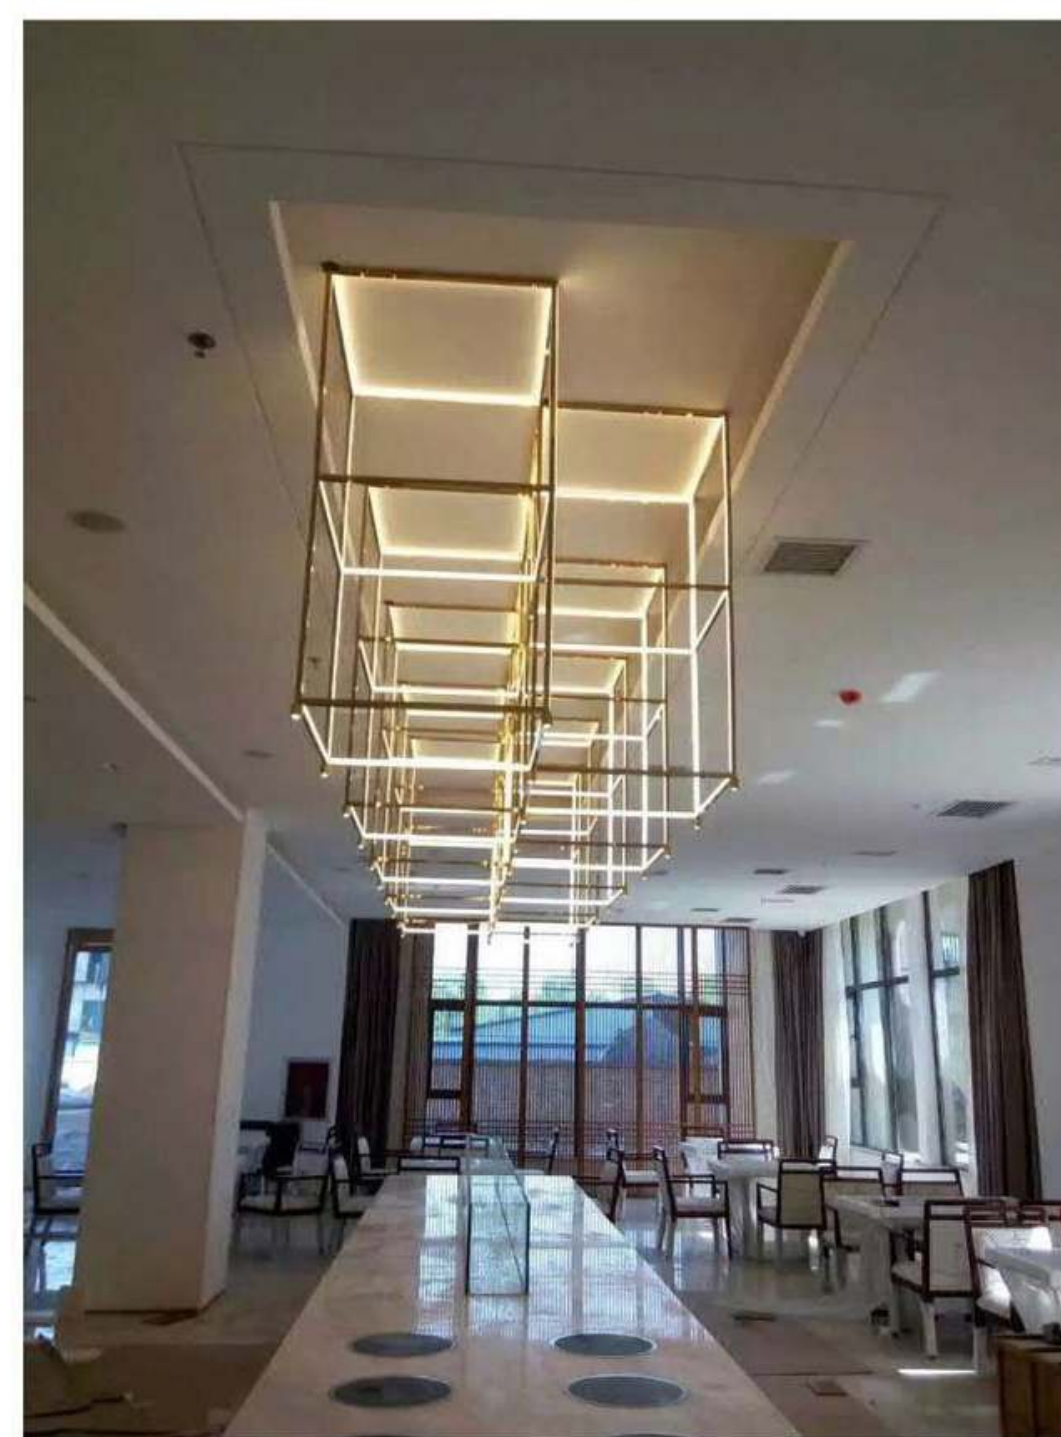

A

B

C

D

NT-58-A  
D17\*H21CM

NT-58-B  
D24\*H22CM

NT-58-C  
D12\*H64CM

NT-58-D  
D26\*H20CM

LC-59-A  
LED:97W  
L90\*W90\*H200CM

LC-59-B  
LED:70W  
L65\*W65\*H200CM

LC-59-C  
LED:48W  
L60\*W40\*H200CM

LC-59-D  
LED:48W  
L44\*W44\*H200CM

LC-59-E  
LED:32W  
L30\*W30\*H200CM

LC-60-A  
LED:45W  
L50\*W35\*H64CM