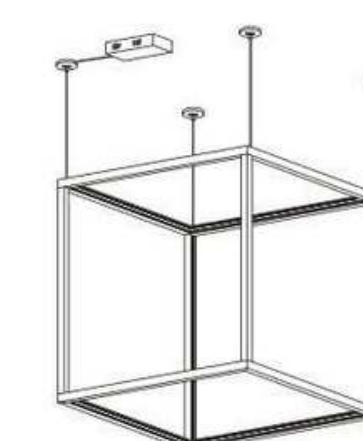

A

B

C

D

NT-58-A  
D17\*H21CM

NT-58-B  
D24\*H22CM

NT-58-C  
D12\*H64CM

NT-58-D  
D26\*H20CM

LC-59-A  
LED:97W  
L90\*W90\*H200CM

LC-59-B  
LED:70W  
L65\*W65\*H200CM

LC-59-C  
LED:48W  
L60\*W40\*H200CM

LC-59-D  
LED:48W  
L44\*W44\*H200CM

LC-59-E  
LED:32W  
L30\*W30\*H200CM

LC-60-A  
LED:45W  
L50\*W35\*H64CM