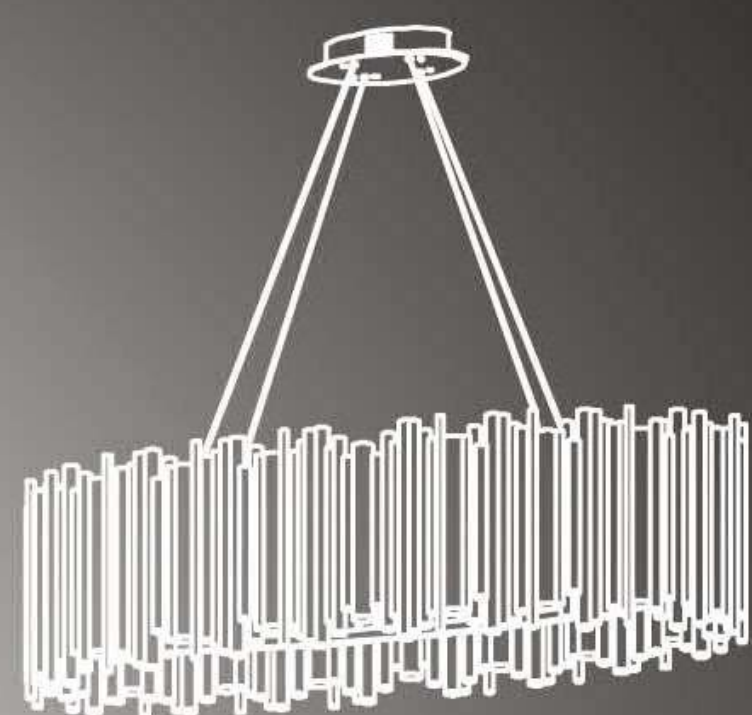

LC-91-B
L130*W50*H150CM