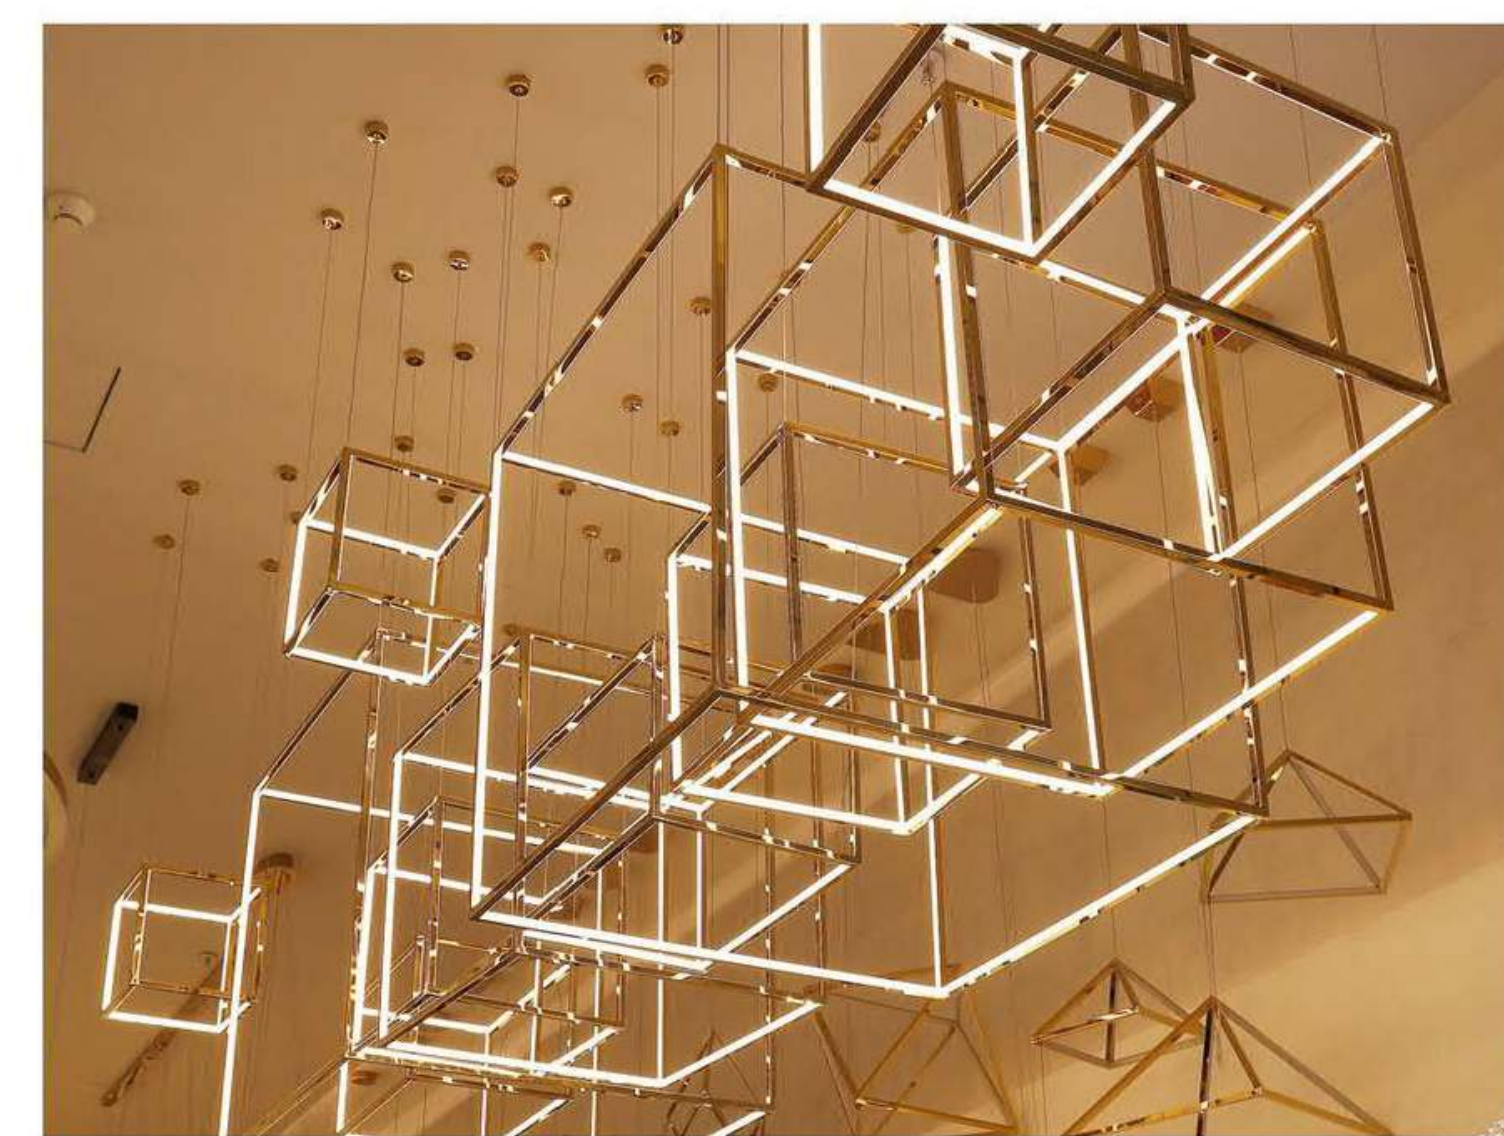

A

B

C

D

NT-58-A  
D17\*H21CM

NT-58-B  
D24\*H22CM

NT-58-C  
D12\*H64CM

NT-58-D  
D26\*H20CM

LC-59-A  
LED:97W  
L90\*W90\*H200CM

LC-59-B  
LED:70W  
L65\*W65\*H200CM

LC-59-C  
LED:48W  
L60\*W40\*H200CM

LC-59-D  
LED:48W  
L44\*W44\*H200CM

LC-59-E  
LED:32W  
L30\*W30\*H200CM

LC-60-A  
LED:45W  
L50\*W35\*H64CM