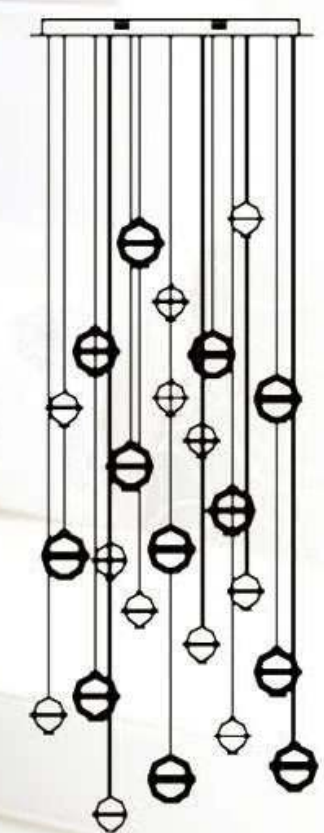

Material/ 材质: Hardware+ Acrylic/Crystal/

Color/ 颜色: Clear

LC-66-A

LC-66-B

LC-69-A

LC-70-A  
LED:4W\*25PCS  
D80\*H250CM

LC-70-B  
LED:4W\*13PCS  
D60\*H200CM

LC-70-C  
LED:4W\*13PCS  
D60\*H200CM