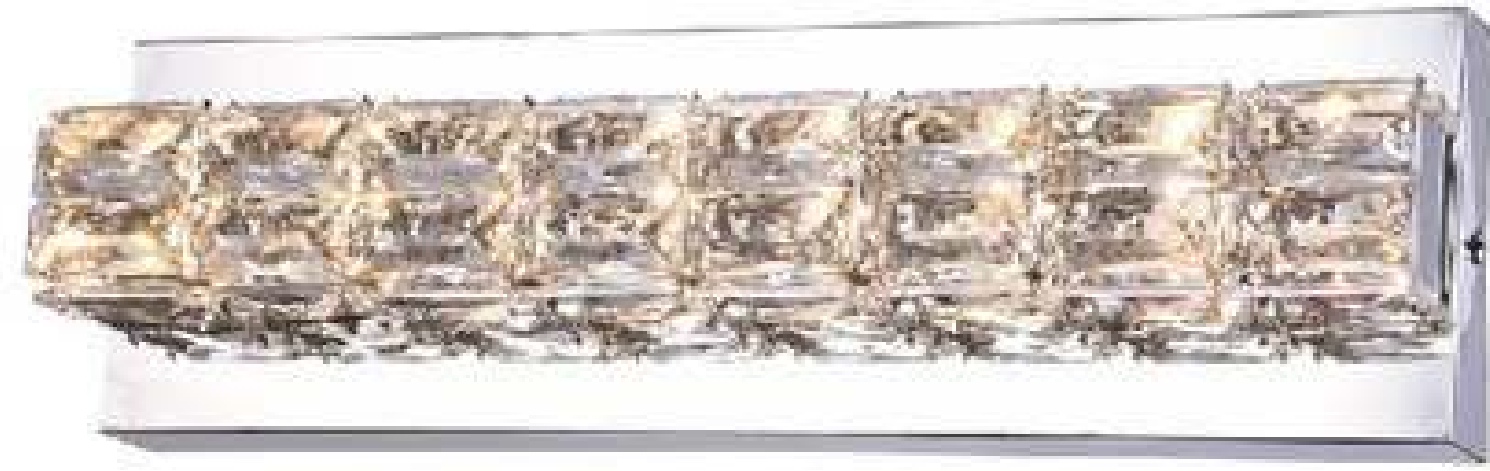

**PKD807**  
SIZE: D100×H250cm  
LAMP: 124W/LED 4000K DIMMABLE

**PKD816**  
SIZE: D80×H150cm  
LAMP: 74W/LED 4000K DIMMABLE

**PKD809**  
SIZE: D55×H150cm  
LAMP: 36W/LED 4000K DIMMABLE

**PKD817**  
SIZE: D50×H150cm  
LAMP: 63W/LED 4000K DIMMABLE