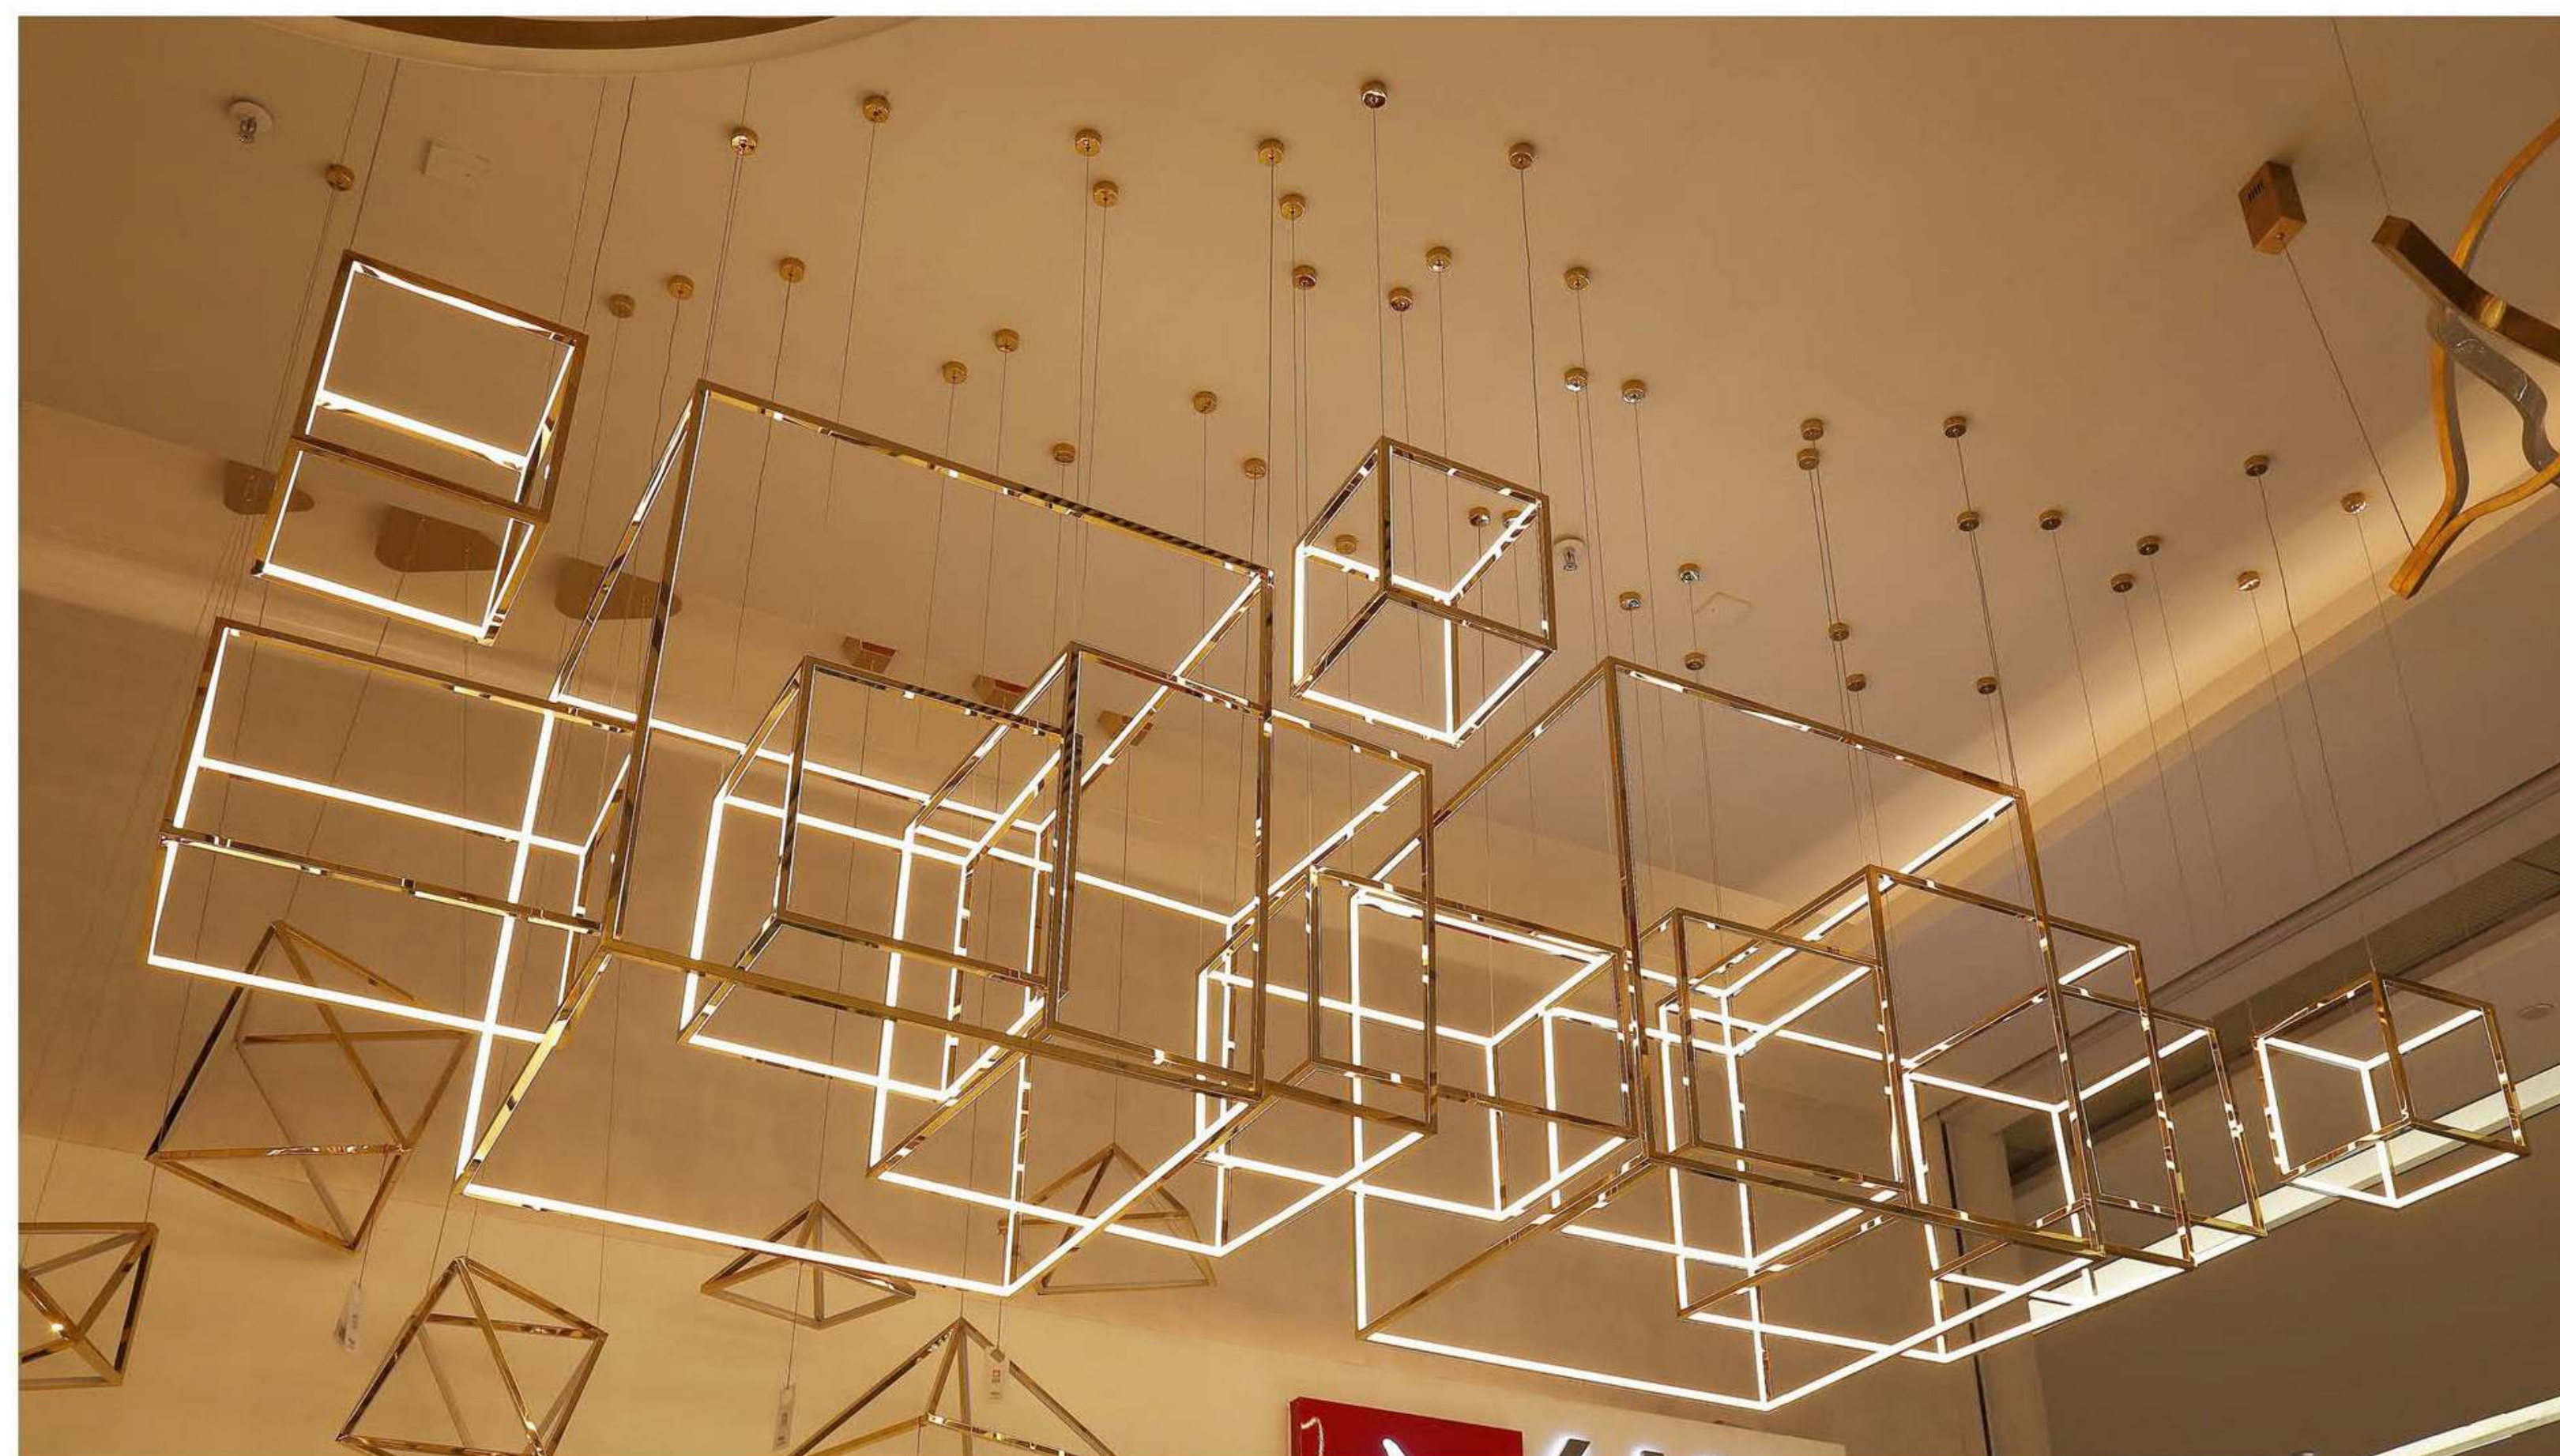

LC-59-A  
LED:97W  
L90\*W90\*H200CM

LC-59-B  
LED:70W  
L65\*W65\*H200CM

LC-59-C  
LED:48W  
L60\*W40\*H200CM

LC-59-D  
LED:48W  
L44\*W44\*H200CM

LC-59-E  
LED:32W  
L30\*W30\*H200CM

LC-60-A  
LED:45W  
L50\*W35\*H64CM