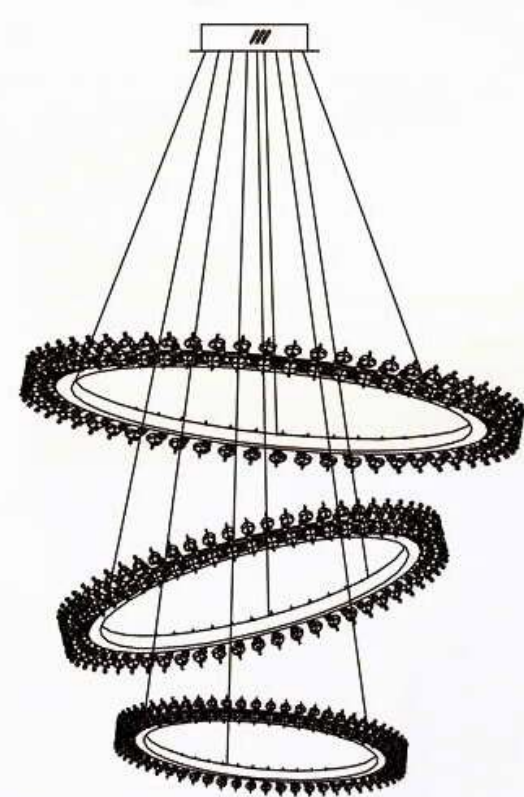

LC-95-A  
LED:8-35W  
D30-130CM

LC-95-B  
LED:8-35W  
D30-130CM

LC-95-C  
LED:8-35W  
D30-130CM

LC-97-A  
LED:40W  
D80\*H180CM

LC-97-B  
LED:52W  
D80\*H180CM

LC-97-C  
LED:26W  
D80\*H29CM

LC-97-D  
LED:20W  
D60\*H26CM

LC-97-E  
LED:15W  
D40\*H26CM

LC-98-A  
LED:54W  
L80\*W40\*H90CM

LC-98-B  
LED:54W  
L80\*W40\*H90CM

LC-98-C  
LED:140W  
L160\*W55\*H150CM

LC-98-D  
LED:140W  
L160\*W55\*H150CM

LC-91-A  
L106\*W25\*H150CM