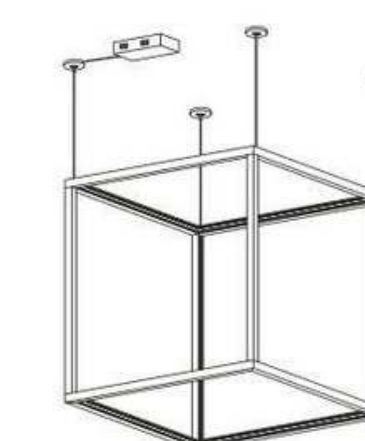

A

B

C

D

NT-58-A  
D17\*H21CM

NT-58-B  
D24\*H22CM

NT-58-C  
D12\*H64CM

NT-58-D  
D26\*H20CM

LC-59-A  
LED:97W  
L90\*W90\*H200CM

LC-59-B  
LED:70W  
L65\*W65\*H200CM

LC-59-C  
LED:48W  
L60\*W40\*H200CM

LC-59-D  
LED:48W  
L44\*W44\*H200CM

LC-59-E  
LED:32W  
L30\*W30\*H200CM

LC-60-A  
LED:45W  
L50\*W35\*H64CM