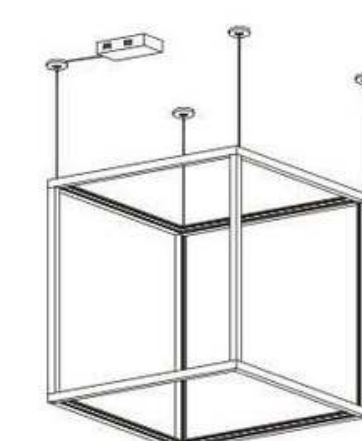

A

B

C

D

NT-58-A  
D17\*H21CM

NT-58-B  
D24\*H22CM

NT-58-C  
D12\*H64CM

NT-58-D  
D26\*H20CM

LC-59-A  
LED:97W  
L90\*W90\*H200CM

LC-59-B  
LED:70W  
L65\*W65\*H200CM

LC-59-C  
LED:48W  
L60\*W40\*H200CM

LC-59-D  
LED:48W  
L44\*W44\*H200CM

LC-59-E  
LED:32W  
L30\*W30\*H200CM

LC-60-A  
LED:45W  
L50\*W35\*H64CM