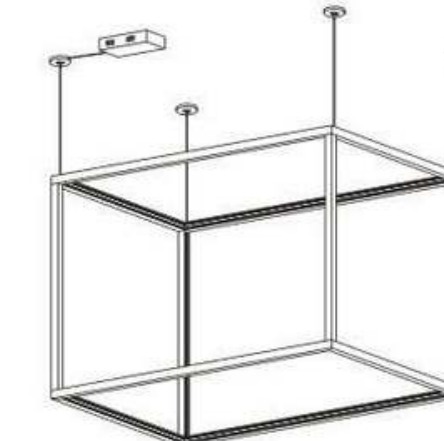

A

B

C

D

NT-58-A  
D17\*H21CM

NT-58-B  
D24\*H22CM

NT-58-C  
D12\*H64CM

NT-58-D  
D26\*H20CM

LC-59-A  
LED:97W  
L90\*W90\*H200CM

LC-59-B  
LED:70W  
L65\*W65\*H200CM

LC-59-C  
LED:48W  
L60\*W40\*H200CM

LC-59-D  
LED:48W  
L44\*W44\*H200CM

LC-59-E  
LED:32W  
L30\*W30\*H200CM

LC-60-A  
LED:45W  
L50\*W35\*H64CM